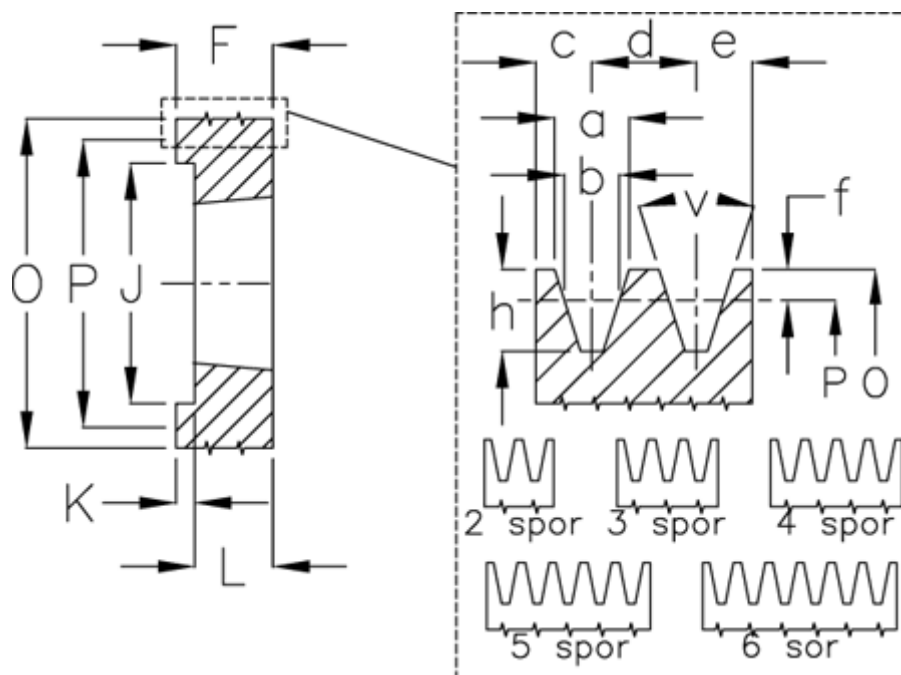

Varenummer: 604110007103
 Beskrivelse: Kileremsskive SPA 71/3 TL1108

Mål

a	= 12,7	F	= 20	P	= 71
Antal spor	= 3	For bøsning	= 1108	Type	= SPA
b	= 11	h	= 13,8	v	= 34 grader
Bøsning ø max.	= 28	J	= 40,0		
c	= 10	K	= 28		
d	= 15	L	= 22		
e	= 10	m	= -		
f	= 2,8	O	= 76,5		